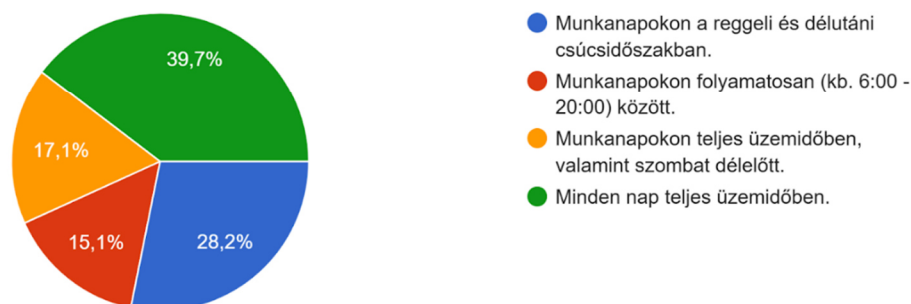

Borbánya autóbusz-közlekedésének fejlesztése

- Az első szakaszra- amely Borbánya városrészben élők igényeinek megismerésére szolgált - a válaszadók 44,1 százaléka (254 válaszadó) adott pozitív választ aszerint, hogy érinti őket Borbánya autóbuszos közlekedése. A maradék 55,9 százalék (322 válaszadó) esetében a Borbányára vonatkozó kérdések átugrásra kerültek.
- Az első kérdés arra tért ki, hogy a válaszadó szerint mikor lenne indokolt a Kacagó utcában az autóbuszos közlekedés biztosítása. Ezt a kérdést 252 kitöltő válaszolta meg, tehát 2 kitöltő hagyta figyelmen kívül a fentebb említett 254-ből. A válaszok az alábbiak szerint alakultak (százalékos arány a grafikonon):
  - Minden nap teljes üzemidőben: 100 válaszadó
  - Munkanapokon teljes üzemidőben, valamint szombat délelőtt: 43 válaszadó
  - Munkanapokon folyamatosan (kb. 6:00 -20:00) között: 38 válaszadó
  - Munkanapokon a reggeli és délutáni csúcsidőszakban: 71 válaszadó

Milyen időszakban tartja indokoltnak a Kacagó utcán az autóbusz-közlekedést? Kérjük, jelölje meg az Ön szerint indokolt választ:

252 válasz

- A következő kérdés a Kacagó utcából való úticélokot vizsgálja. Az alábbi grafikonon megtekinthető a válaszadók által választott úticélok aránya. Egy válaszadó több úticélt is választhatott, a százalékos arány a 252 kérdést megválaszoló személlyel számok minden egyes válaszlehetőség esetében. A válaszlehetőségek az alábbiak voltak: