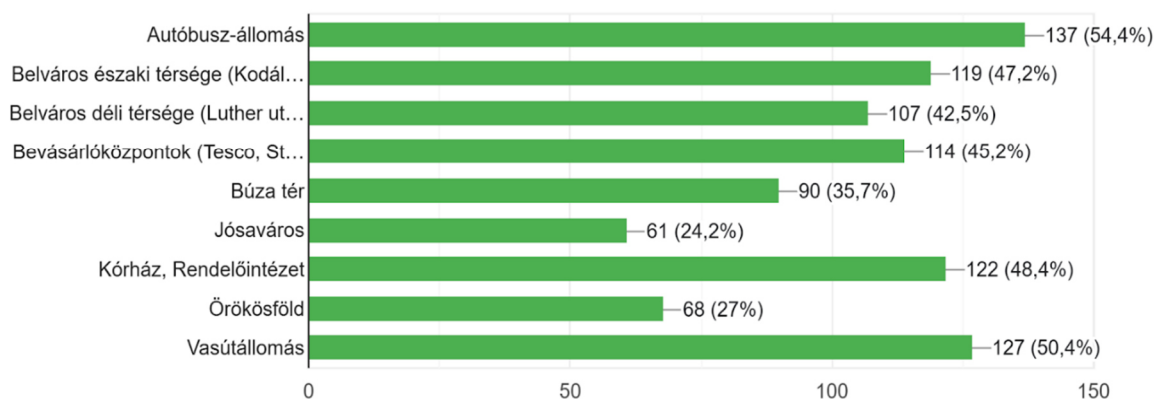

- Autóbusz-állomás
- Belváros északi térsége (Kodály Zoltán Általános Iskola, Vay Ádám körút)
- Belváros déli térsége (Luther utca, Megyei Bíróság)
- Bevásárlóközpontok (Tesco, Stop Shop)
- Búza tér
- Jósaváros
- Kórház, Rendelőintézet
- Örökösöld
- Vasútállomás

Az alábbi grafikonon megtekinthetők a válaszlehetőségekre érkezett választások darabszáma, zárójelben pedig a százalékos arány az ugyanebben a bekezdésben fentebb említett viszonyítási alaphoz képest.

Az alábbi jelentős célpontok közül, melyek eléréséhez használná a Kacagó utca térségéből a helyi autóbuszt? Több választ is megjelölhet!

252 válasz

- A harmadik kérdés a 25-ös autóbusz útvonal módosításával foglalkozott a Kórház és a Rendelőintézet megálló érintésével, amely körülbelül öt perces menetidő növekedést jelent. A 252 válasz érkezett, ebből 19-et nem érintett ez a kérdés, ezeket leszámítva az arányok:
  - 155 válaszadó (66,5%) teljes üzemidőben
  - 23 válaszadó (9,9%) csak csúcsidőszakon kívül
  - 55 válaszadó (23,6%) pedig nem támogatta a módosítást
- Borbányához tartozó utolsó kérdés az alacsonyabb forgalmú időszakokban (kora hajnal, késő este, hétvégén) az egyes autóbuszok Borbányáról a Mező utcai megálló után az Autóbusz-állomás helyett a Kertváros felé való útvonal módosításának támogatottságát vizsgálta. 252 válaszadóból 37-et nem érintett ez a kérdés, így a számított arányok:
  - 49 válaszadó (22,8%) teljes mértékben támogatja, mert számára átszállásmentes kapcsolat jönne létre a Kertváros felé
  - 72 válaszadó (33,5%) csak akkor támogatja, ha az átszállás számára biztosított lesz az Autóbusz-állomás és a Vasútállomás felé
  - 23 válaszadó (10,7%) támogatja, mert Borbányáról nem utazik az Autóbusz-állomásig